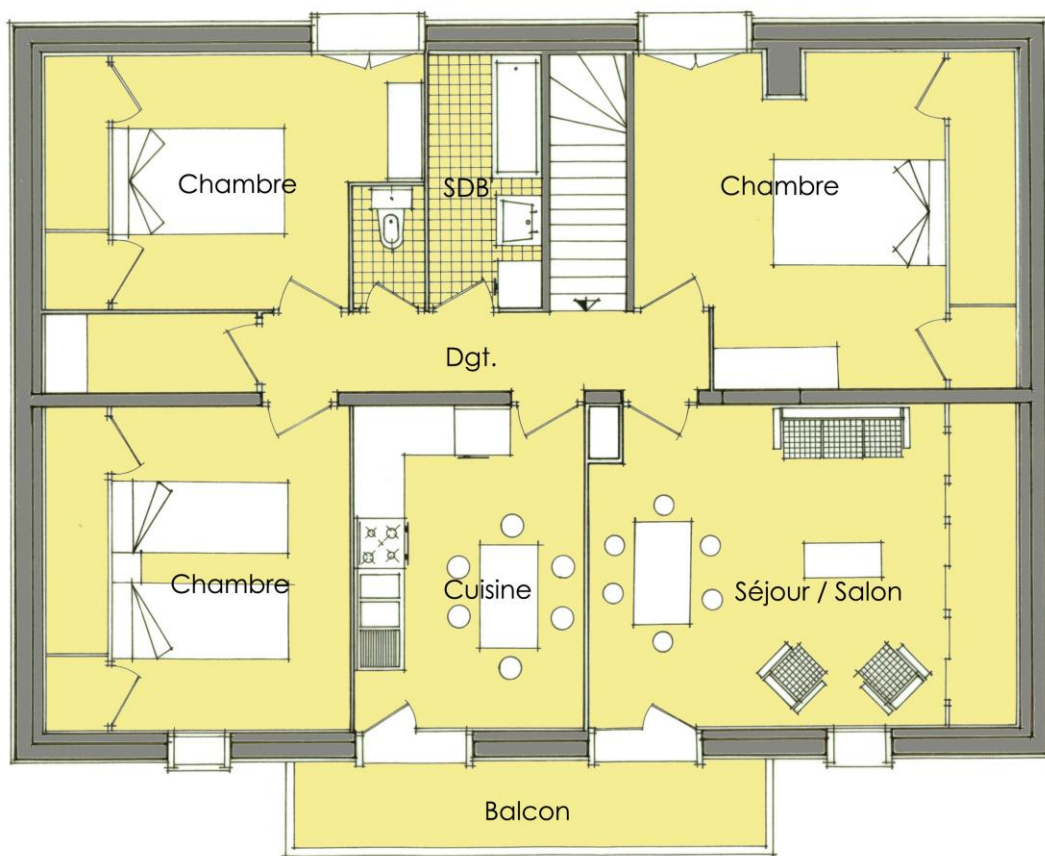

GITE LES PERVENCHES 302004

Gîte de 5 pièces : Séjour/salon, cuisine indépendante, 3 chambres indépendantes, salle de bain, WC indépendant, lingerie.

Balcon exposition Sud. Terrasse au RDJ avec meubles de jardin.

Casier à ski fermé situé près du garage – places de stationnement

Capacité du gîte : 6 personnes

Autre gîte de 4 personnes dans la même maison (gîtes regroupables)

Surface : 74 m² dont 10,5m² mansardé inférieur à 1,80m

Terrasse abritée au RDC : 25 m²

Espace jeux commun aux deux gîtes : 270 m²

2 places de stationnement privées

Date construction maison : 1978 - Gîte aménagé en 1981

Dernière rénovation : décembre 2008

Plan du gîte 302004 –échelle 1/100°

SALON SEJOUR

Exposition : Sud Est – vue montagnes Beaufort – chaîne des Aravis - Tournette

Surface : 17.57m² dont 4.53m² mansardé

Ouvertures : une porte fenêtre 2 vantaux et une fenêtre 1 vantail.

Accès au balcon Sud Est